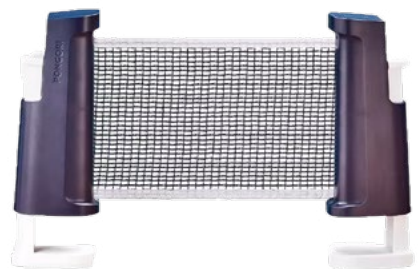

[Ver precio](#)

PONGORI
RED PING PONG ROLLNET 2020
Cód. 8501506