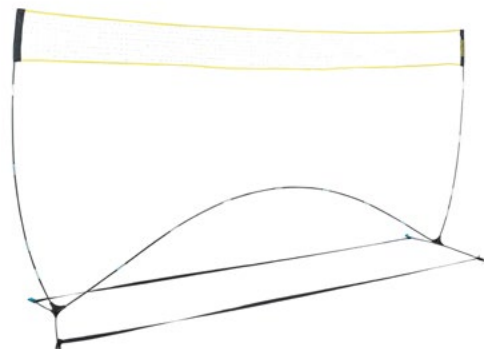

Voleibol Playa

[Ver precio](#)

KIPSTA
RED DE VÓLEY PLAYA BV100 AMARILLO
Cod: 8408534

[Ver precio](#)

KIPSTA
SET (RED Y POSTES) DE VÓLEY PLAYA BS100
Cod: 8585945

[Ver precio](#)

KIPSTA
SET (RED Y POSTES) DE VÓLEY PLAYA BV 500 (6 M)
Cod: 8408761