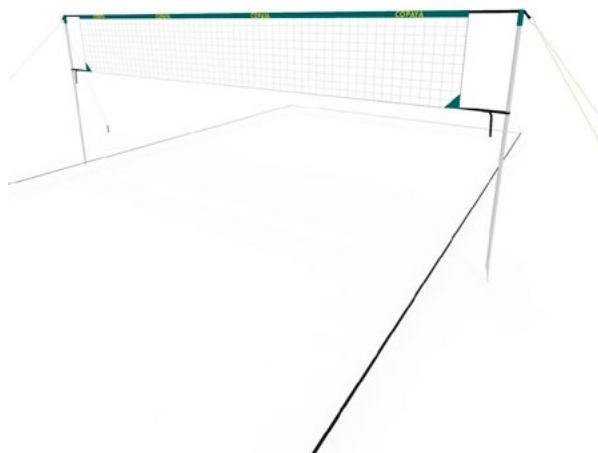

Voleibol Playa

[Ver precio](#)

KIPSTA
RED DE VÓLEY PLAYA BV100 AMARILLO
Cod: 8408534

[Ver precio](#)

KIPSTA
SET (RED Y POSTES) DE VÓLEY PLAYA BS100
Cod: 8585945

[Ver precio](#)

KIPSTA
SET (RED Y POSTES) DE VÓLEY PLAYA BV 500 (6 M)
Cod: 8408761