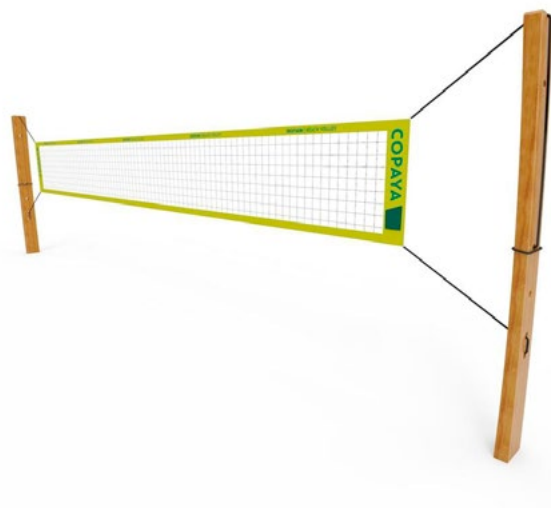

Voleibol Playa

[Ver precio](#)

KIPSTA
RED DE VÓLEY PLAYA BV100 AMARILLO
Cod: 8408534

[Ver precio](#)

KIPSTA
SET (RED Y POSTES) DE VÓLEY PLAYA BS100
Cod: 8585945

[Ver precio](#)

KIPSTA
SET (RED Y POSTES) DE VÓLEY PLAYA BV 500 (6 M)
Cod: 8408761