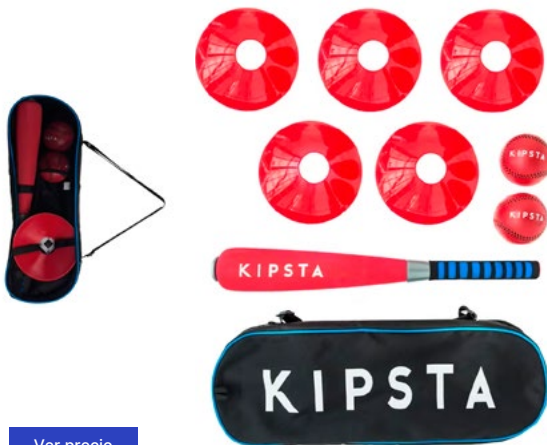

[Ver precio](#)

KIPSTA
SET BATE BÉISBOL BA100
Cód. 8407681