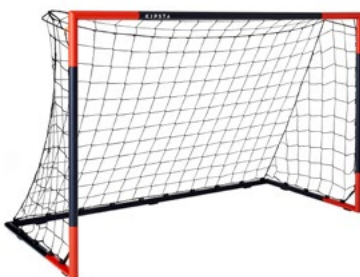

[Ver precio](#)

KIPSTA
MINI PORTERÍA KIPSTA
KAGE NEGRA
Cód. 8525840 | 95 x 70 cm

[Ver precio](#)

KIPSTA
PORTERÍA BASIC ACERO
GALVANIZADO
Cód. 8805935 | TALLA S 90 x 70 x 56 CM

[Ver precio](#)

KIPSTA
PORTERÍA SG 500 TALLA S
Cód. 8767318 | 95 x 70 x 48 CM

[Ver precio](#)

KIPSTA
PORTERÍA SG 500 TALLA M
Cód. 8767321 | 180 x 120 x 90 CM

[Ver precio](#)

KIPSTA
PORTERÍA SG 500 TALLA L
Cód. 8602038 | 3 x 2 x 1,02 M

Talla L | 3x2m
8526886

[Ver precio](#)

KIPSTA
LLONA DE PRECISIÓN PARA SG
500 1,8 M X 1,20 M
Cód. 8526886 | TALLA M | 1,8 x 1,20m