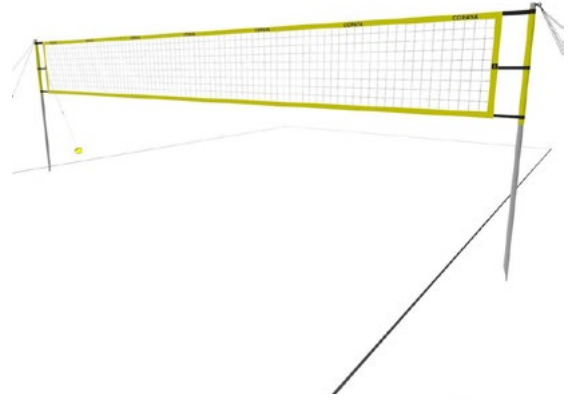

Voleibol Playa

[Ver precio](#)

KIPSTA
RED DE VÓLEY PLAYA BV100 AMARILLO
Cod: 8408534

[Ver precio](#)

KIPSTA
SET (RED Y POSTES) DE VÓLEY PLAYA BS100
Cod: 8585945

[Ver precio](#)

KIPSTA
SET (RED Y POSTES) DE VÓLEY PLAYA BV 500 (6 M)
Cod: 8408761

[Ver precio](#)

KIPSTA
RED VÓLEY PLAYA DE DIMENSIONES
OFICIALES BVN900
Cod: 8549570

[Ver precio](#)

KIPSTA

SET (RED Y POSTES) DE VÓLEY PLAYA BV500 AJUSTABLE AMARILLO

Cod: 8480571

[Ver precio](#)

KIPSTA