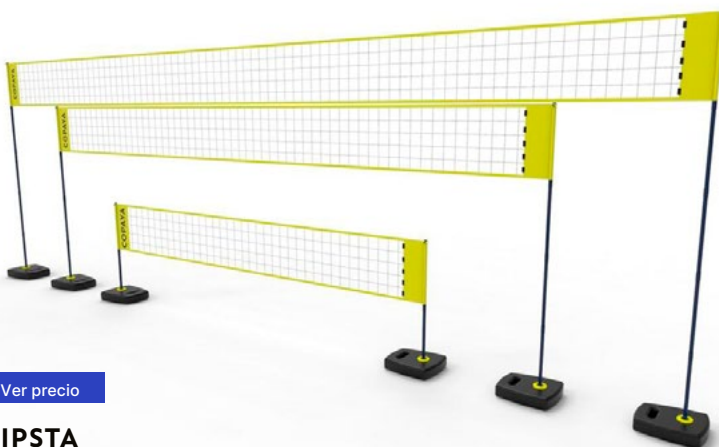

[Ver precio](#)

KIPSTA
PORTERÍA BASIC TALLA S
Cód. 8805935

[Ver precio](#)

WATKO
PORTERÍA WATERPOLO WATGOAL EASY
Cód. 8614714 | 1,5M

[Ver precio](#)

WATKO
JUEGO PUNTERÍA 360 FIRSHOOT
Cód. 8579413

[Ver precio](#)