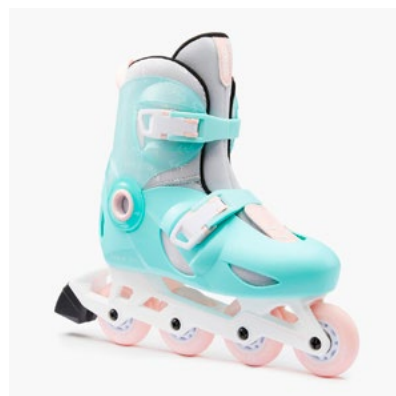

[Ver precio](#)

OXELO

PATINES LÍNEA NIÑOS OXELO
PLAY 5 MENTA

Cód. 8739811